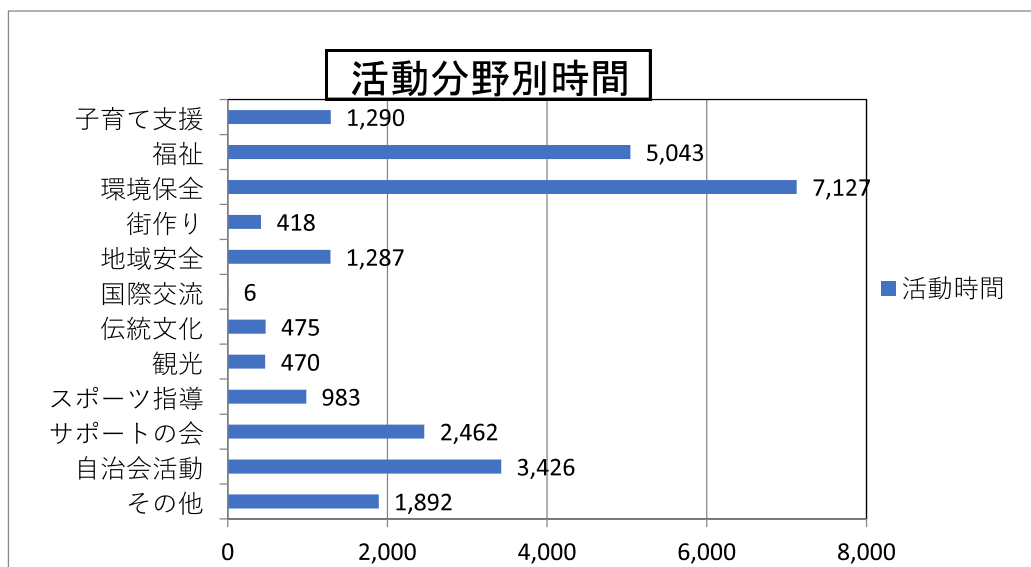

グラフ-2

グラフ-3

活動分野集約(12→7)

関連7分野	詳細12分野
・福祉関連	①子育て支援 ②福祉
・環境関連	③環境保全
・地域づくり	④街作り ⑤地域安全
・文化学習スポーツ	⑥国際交流 ⑦伝統文化 ⑧観光 ⑨スポーツ指導
・サポートの会	⑩サポートの会
・自治会活動	⑪自治会活動
・その他	⑫その他